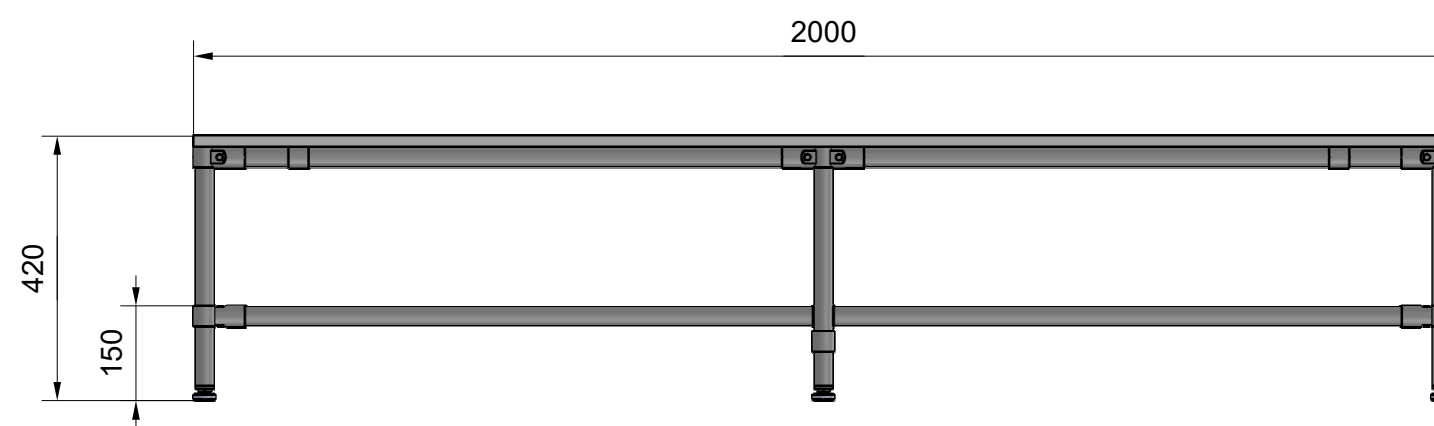

Enrag s.r.o.
Zpracoval: Vlach
Zadal: Enrag
č.v.: 21101905
Název: Lavice 2000
Datum: 14.12.2021
Nosnost celková: 320kg
(*při rovnoměrném zatížení)

Lamino deska tl.18mm -šedá