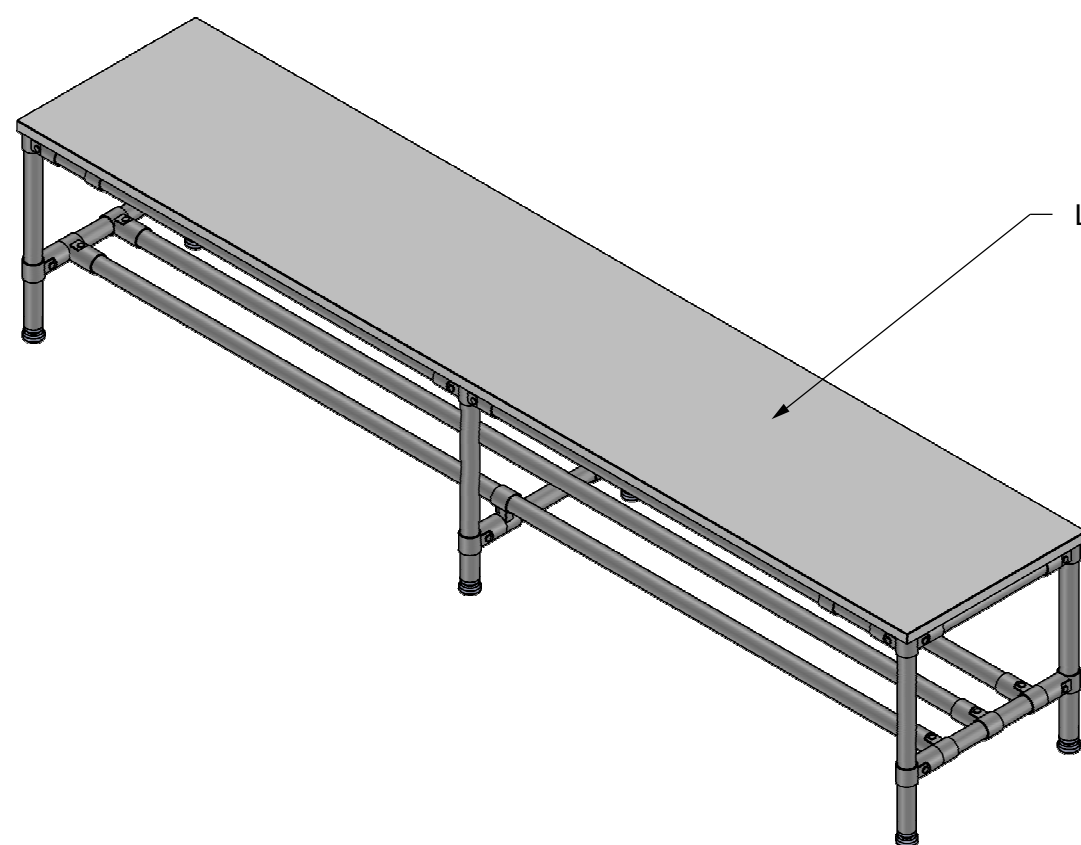

Enrag s.r.o.
Zpracoval: Vlach
Zadal: Enrag
č.v.: 21101905
Název: Lavice 2000
Datum: 14.12.2021
Nosnost celková: 320kg
(*při rovnoměrném zatížení)

Lamino deska tl.18mm -šedá