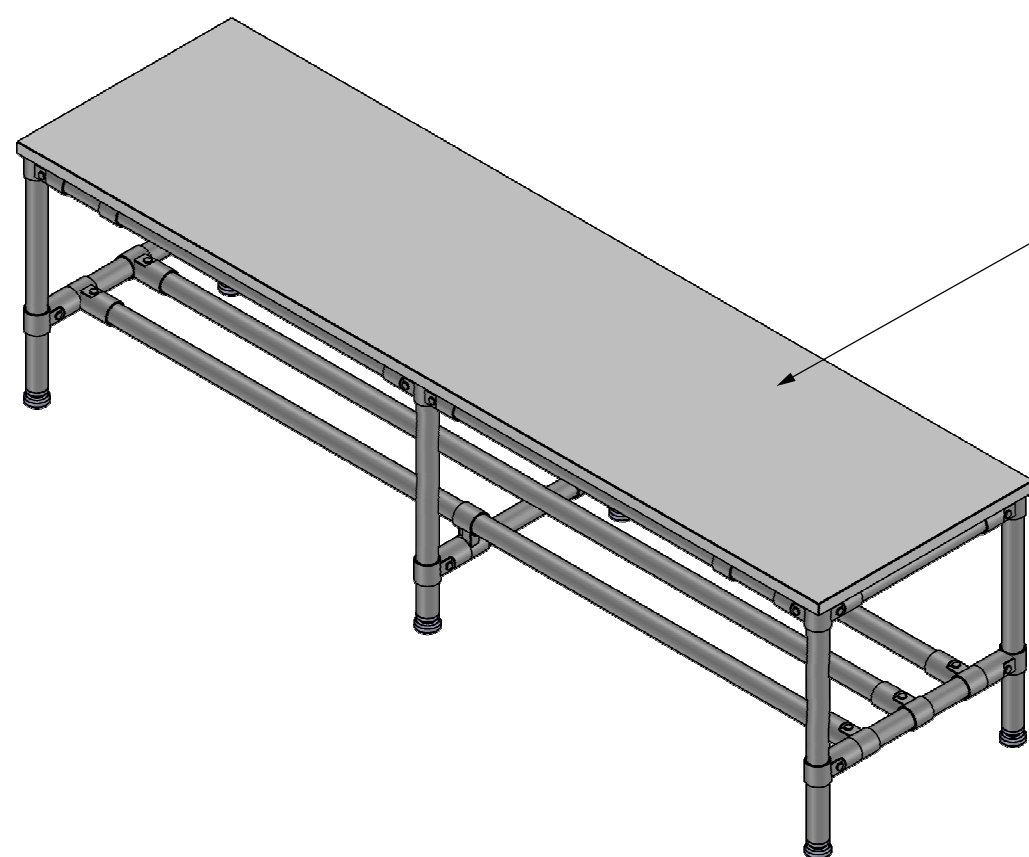

Enrag s.r.o.
Zpracoval: Vlach
Zadal: Enrag
č.v.: 21101904
Název: Lavice 1500
Datum: 14.12.2021
Nosnost celková: 320kg
(*při rovnoměrném zatížení)

Lamino deska tl.18mm -šedá