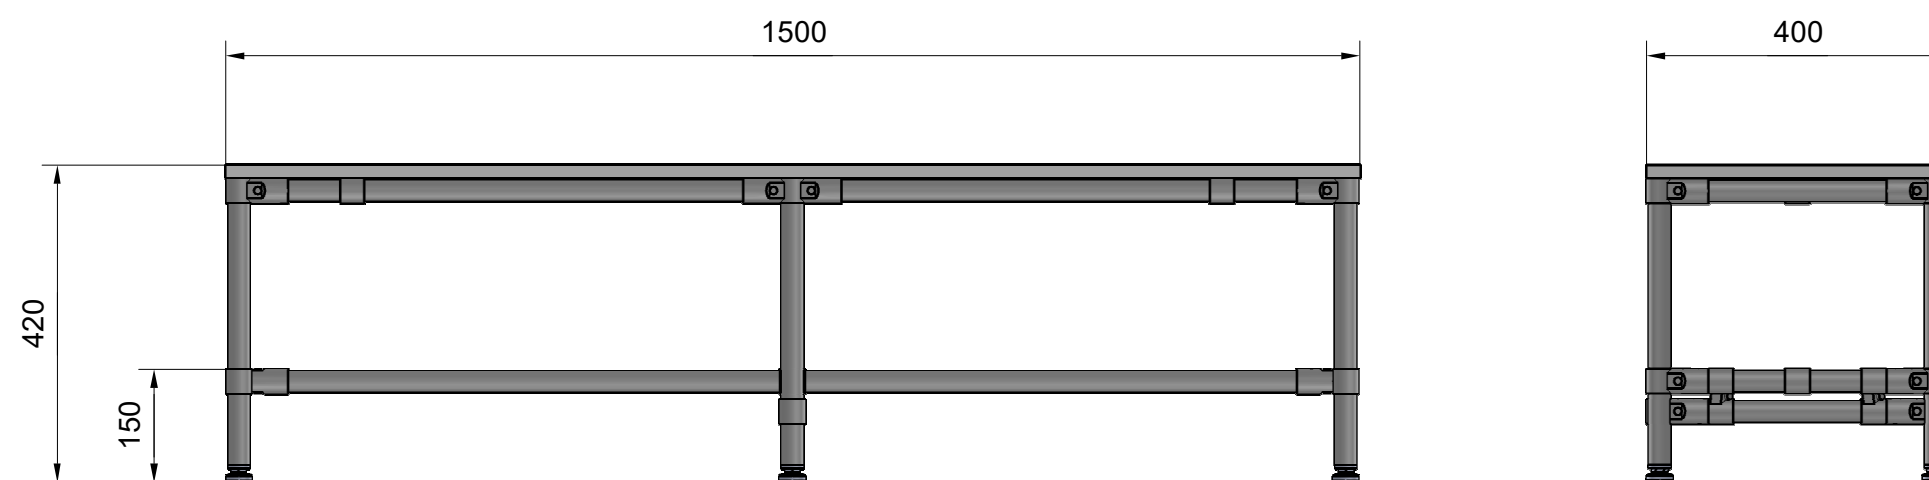

Enrag s.r.o.
Zpracoval: Vlach
Zadal: Enrag
č.v.: 21101904
Název: Lavice 1500
Datum: 14.12.2021
Nosnost celková: 320kg
(*při rovnoměrném zatížení)

Lamino deska tl.18mm -šedá