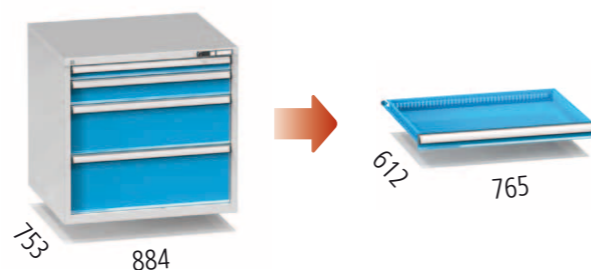

## Zásuvkové skříně 45 x 36D

Na následujících stránkách najdete nejprodávanější sestavy našich zásuvkových skříní série ZK. Důkladně prosím prostudujte stránky tohoto modelu s předdefinovanými sestavami skříní. V případě, že nenajdete vhodnou zásuvkovou skříň, využijte předností stavebnicového systému nábytku POLAK a vytvořte si sestavu podle Vašich přání představit sami. Na speciální stránce je Vám k dispozici bohatý výběr korpusů různých výšek, zásuvek, dvířek a dalšího příslušenství. Máte možnost vybavit si prázdný korpus zcela podle Vašich požadavků. Standardní výbava zásuvkové skříně obsahuje mechanismus centrálního zamykání a blokace zásuvek. Jestliže máte v úmyslu vytvořit si zásuvkovou skříň s kolečky, nezapomeňte ji vybavit zásuvkami s pojistkou.