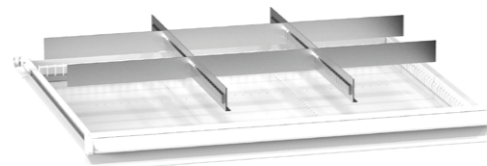

Kovové dělení

Výška čela zás. mm	Objednací číslo	kg
75	453621	1,1
100, 125	453622	1,7
150	453623	2,8
200, 250	453624	3,9
300	453625	5,9

6 ks hladkého dělení
2 ks štěrbinového dělení