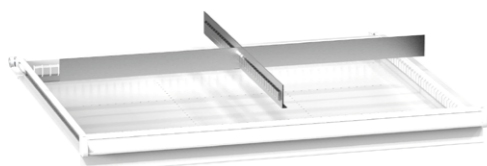

Dělicí materiál zásuvek – sady

45 x 36D

Kovové dělení

Výška čela zás. mm	Objednací číslo	kg
75	453611	0,6
100, 125	453612	0,8
150	453613	1,4
200, 250	453614	2,0
300	453615	3,0

2 ks hladkého dělení
1 ks štěrbinového dělení