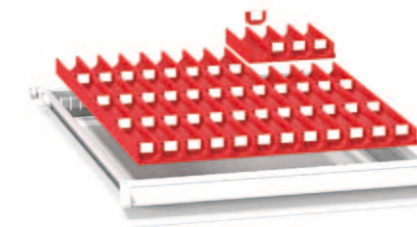

Žlaby

Šířka žlabu mm	Objednací číslo	kg
33	2736PU4	1,5

12 ks 4-dílného žlabu, W x D 153 x 153 mm
48 ks přepážek