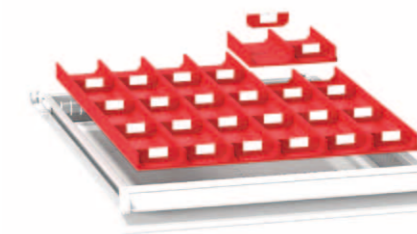

## Krabičky

Min. výška čela zás. mm	Objednací číslo	kg
75	2736PK25	1,1
75	2736PK50	1,8
100	2736PK75	2,4

12 ks krabiček, W x D 153 x 153 mm  
12 ks velkých přepážek  
24 ks malých přepážek