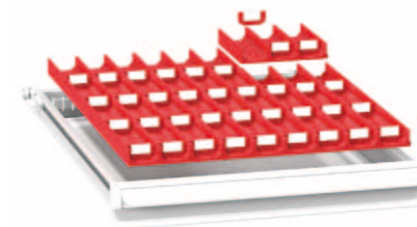

Žlaby

Šířka žlabu mm	Objednací číslo	kg
45	2736PU3	1,3

12 ks 3-dílného žlabu, W x D 153 x 153 mm
36 ks přepážek