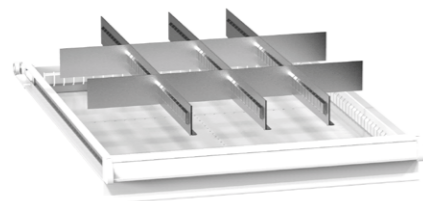

Kovové dělení

Výška čela zás. mm	Objednací číslo	kg
75	273631	1,4
100, 125	273632	2,1
150	273633	3,4
200, 250	273634	4,8
300	273635	7,3

8 ks hladkého dělení
3 ks štěrbinového dělení