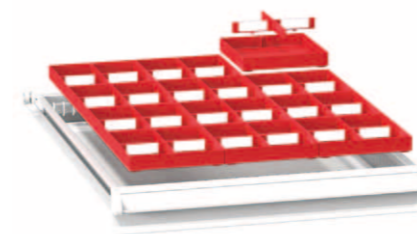

Krabičky

Min. výška čela zás. mm	Objednací číslo	kg
75	2736PK25	1,1
75	2736PK50	1,8
100	2736PK75	2,4

12 ks krabiček, W x D 153 x 153 mm
12 ks velkých přepážek
24 ks malých přepážek