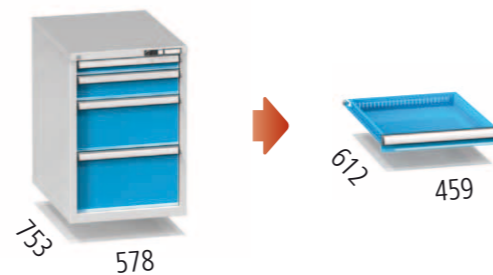

## Zásuvkové skříně 27 x 36D

Na následujících stránkách najdete nejprodávanější sestavy našich zásuvkových skříní série ZE. Důkladně prosím prostudujte stránky tohoto modelu s předdefinovanými sestavami skříní. V případě, že nenajdete vhodnou zásuvkovou skříň, využijte přednosti stavebnicového systému nábytku POLAK a vytvořte si sestavu podle Vašich přání a představ sami. Na speciální stránce je Vám k dispozici bohatý výběr korpusů různých výšek, zásuvek, dvířek a dalšího příslušenství. Máte možnost vybavit si prázdný korpus zcela podle Vašich požadavků. Standardní výbava zásuvkové skříně obsahuje mechanismus centrálního zamykání a blokace zásuvek. Jestliže máte v úmyslu vytvořit si zásuvkovou skříň s kolečky, nezapomeňte ji vybavit zásuvkami s pojistkou.