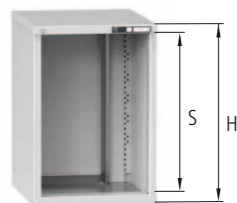

Korpusy a zásuvky

Korpusy skříní 27 x 36D

Objednací číslo cylindrický zámek	Objednací číslo kódový zámek	Objednací číslo čipový zámek	S mm	H mm	kg	kg
ZEK39	ZEK39C	ZEK39F	300	390	250	18
ZEK59	ZEK59C	ZEK59F	500	590	450	23
ZEK69	ZEK69C	ZEK69F	600	690	450	24
ZEK74	ZEK74C	ZEK74F	650	740	700	27
ZEK84	ZEK84C	ZEK84F	750	840	700	29
ZEK99	ZEK99C	ZEK99F	900	990	700	33
ZEK120	ZEK120C	ZEK120F	1125	1215	700	38
ZEK140	ZEK140C	ZEK140F	1325	1415	700	42

V případě objednávky korpusu s kódovým zámkem nebo s čipovým zámkem, lze tento korpus vybavit pouze zásuvkami - korpus nelze kombinovat s dvířky.