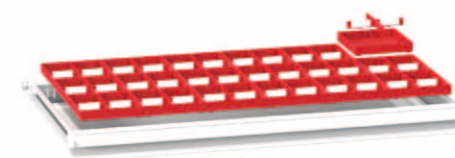

Krabičky

Min. výška čela zás. mm	Objednací číslo	kg
75	5427PK25	1,7
75	5427PK50	2,7
100	5427PK75	3,6

18 ks krabiček, W x D 153 x 153 mm
18 ks velkých přepážek
36 ks malých přepážek