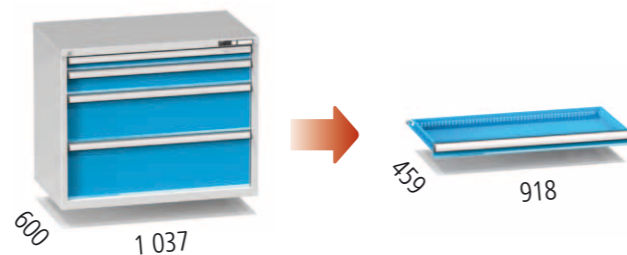

Zásuvkové skříně 54 x 27D

Na následujících stránkách najdete nejprodávanější sestavy našich zásuvkových skříní série ZC. Důkladně prosím prostudujte stránky tohoto modelu s předdefinovanými sestavami skříní. V případě, že nenajdete vhodnou zásuvkovou skříň, využijte přednosti stavebnicového systému nábytku POLAK a vytvořte si sestavu podle Vašich přání a představ sami. Na speciální stránce je Vám k dispozici bohatý výběr korpusů různých výšek, zásuvek, dvířek a dalšího příslušenství. Máte možnost vybavit si prázdný korpus zcela podle Vašich požadavků. Standardní výbava zásuvkové skříně obsahuje mechanismus centrálního zamykání a blokace zásuvek. Jestliže máte v úmyslu vytvořit si zásuvkovou skříň s kolečky, nezapomeňte ji vybavit zásuvkami s pojistkou.

Základní barevné provedení

Barevnost: korpus RAL 7035, zásuvky (dvířka) RAL 5012 je použita v případě, že v objednávce není uvedena požadovaná barevnost.

Standardní konfigurace

Výška 840 mm

Objednací číslo	Zamykání
ZC84-2	cyklindrický zámek

Rozměr 1037 x 600 x 840 mm
2x zásuvka, dvířka, 1x police
📦 67 kg

Objednací číslo	Zamykání
ZC84-3	cyklindrický zámek
ZC84-3C	kódový zámek
ZC84-3F	čipový zámek

Rozměr 1037 x 600 x 840 mm
3x zásuvka
📦 80 kg