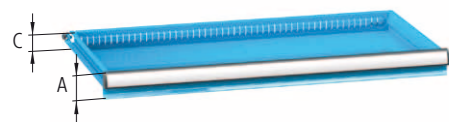

Zásuvky 54 x 27D – jednoduchý výsuv

Objednací číslo zás. bez pojistky	Objednací číslo zás. s pojistkou	Výška čela A mm	Výška bočnice C mm	kg	kg
ZCE75	ZCE75P	75	50	70	10,3
ZCE100	ZCE100P	100	75	70	11,0
ZCE125	ZCE125P	125	75	70	11,4
ZCE150	ZCE150P	150	125	70	12,4
ZCE200	ZCE200P	200	175	70	13,9
ZCE250	ZCE250P	250	175	70	14,6
ZCE300	ZCE300P	300	275	70	16,7