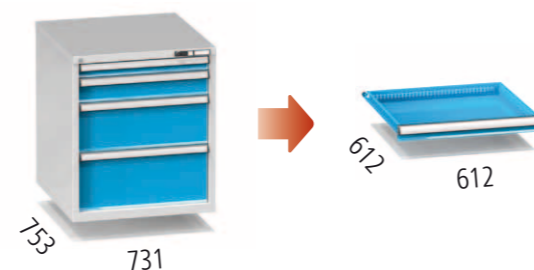

## Zásuvkové skříně 36 x 36D

Na následujících stránkách najdete nejprodávanější sestavy našich zásuvkových skříní série ZB. Důkladně prosím prostudujte stránky tohoto modelu s předdefinovanými sestavami skříní. V případě, že nenajdete vhodnou zásuvkovou skříň, využijte předností stavebnicového systému nábytku POLAK a vytvořte si sestavu podle Vašich přání a představ sami. Na speciální stránce je Vám k dispozici bohatý výběr korpusů různých výšek, zásuvek, dvířek a dalšího příslušenství. Máte možnost vybavit si prázdný korpus zcela podle Vašich požadavků. Standardní výbava zásuvkové skříně obsahuje mechanismus centrálního zamykání a blokace zásuvek. Jestliže máte v úmyslu vytvořit si zásuvkovou skříň s kolečky, nezapomeňte ji vybavit zásuvkami s pojistkou.