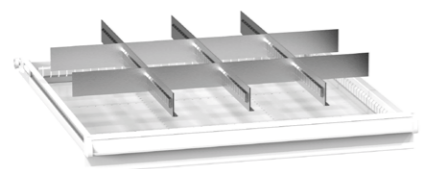

Kovové dělení

Výška čela zás. mm	Objednací číslo	kg
75	363631	1,4
100, 125	363632	2,1
150	363633	3,6
200, 250	363634	5,1
300	363635	7,6

8 ks hladkého dělení
3 ks štěrbinového dělení