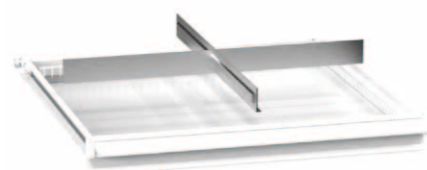

Dělicí materiál zásuvek – sady

36 x 36D

Kovové dělení

Výška čela zás. mm	Objednací číslo	kg
75	363611	0,5
100, 125	363612	0,8
150	363613	1,3
200, 250	363614	1,8
300	363615	2,8

2 ks hladkého dělení
1 ks štěrbinového dělení