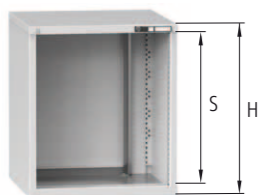

Korpusy a zásuvky

Korpusy skříní 36 x 36D

Objednací číslo cylindrický zámek	Objednací číslo kódový zámek	Objednací číslo čipový zámek	S mm	H mm	kg	kg
ZBK19			100	190	150	13
ZBK39	ZBK39C	ZBK39F	300	390	250	21
ZBK59	ZBK59C	ZBK59F	500	590	450	25
ZBK69	ZBK69C	ZBK69F	600	690	450	27
ZBK74	ZBK74C	ZBK74F	650	740	700	30
ZBK84	ZBK84C	ZBK84F	750	840	700	32
ZBK99	ZBK99C	ZBK99F	900	990	700	36
ZBK120	ZBK120C	ZBK120F	1125	1215	700	41
ZBK140	ZBK140C	ZBK140F	1325	1415	700	46

V případě objednávky korpusu s kódovým zámekem nebo s čipovým zámekem, lze tento korpus vybavit pouze zásuvkami - korpus nelze kombinovat s dvířky.