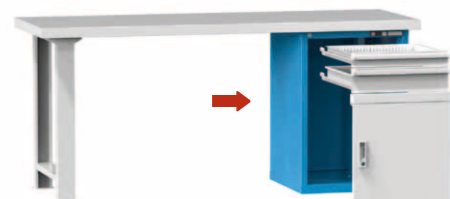

3. Vyberte typ – rozměr – korpusu zásuvkové skříně. Zvolte barvu korpusu.